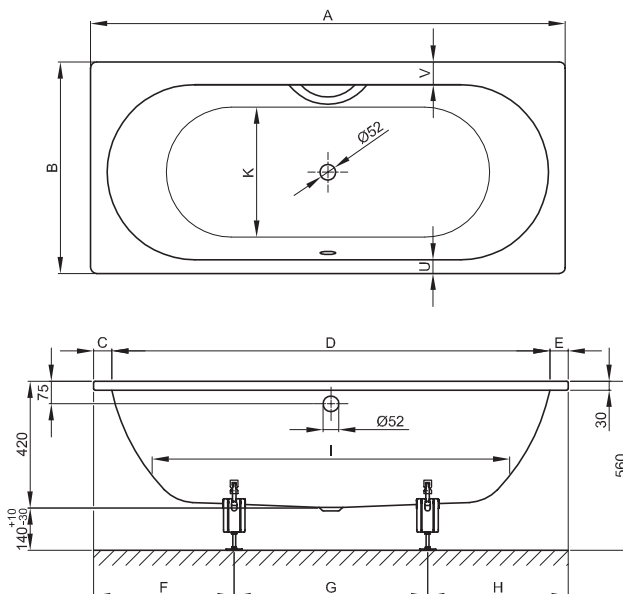

BETTESTARLET

Zeichnung: 157 x 70 cm, Bestell-Nr. 2590

Abmessung	A	B	C	D	E	F	G	H	I	K	U	V	Bestell-Nr.	Nutzhalt **
150 x 80 x 42 cm	1500	800	80	1340	80	445	610	445	1070	555	80	80	1210	107 Liter
157 x 70 x 42 cm	1570	700	65	1440	65	470	630	470	1170	485	65	95	2590	95 Liter
160 x 65 x 42 cm	1600	650	80	1440	80	480	640	480	1170	485	55	55	2540	95 Liter
160 x 70 x 42 cm	1600	700	80	1440	80	485	630	485	1170	485	80	80	1220	92 Liter
165 x 70 x 42 cm	1650	700	105	1440	105	510	630	510	1170	485	80	80	1230	92 Liter
170 x 70 x 42 cm	1700	700	80	1540	80	505	690	505	1270	535	55	55	1730	122 Liter
170 x 75 x 42 cm	1700	750	80	1540	80	500	700	500	1270	535	80	80	1380	122 Liter
175 x 80 x 42 cm	1750	800	105	1540	105	520	710	520	1270	535	105	105	1450	122 Liter
180 x 75 x 42 cm	1800	750	80	1640	80	530	740	530	1370	585	55	55	1430	164 Liter
180 x 80 x 42 cm	1800	800	80	1640	80	530	740	530	1370	585	80	80	1630	164 Liter
190 x 90 x 42 cm	1900	900	85	1740	85	560	780	560	1465	610	80	80	1830	205 Liter

Alle Angaben in mm.

** Nutzhalt: Wassereinhalt abzüglich 70 Liter Verdrängung. Produktionsbedingte Änderungen und Toleranzen vorbehalten.